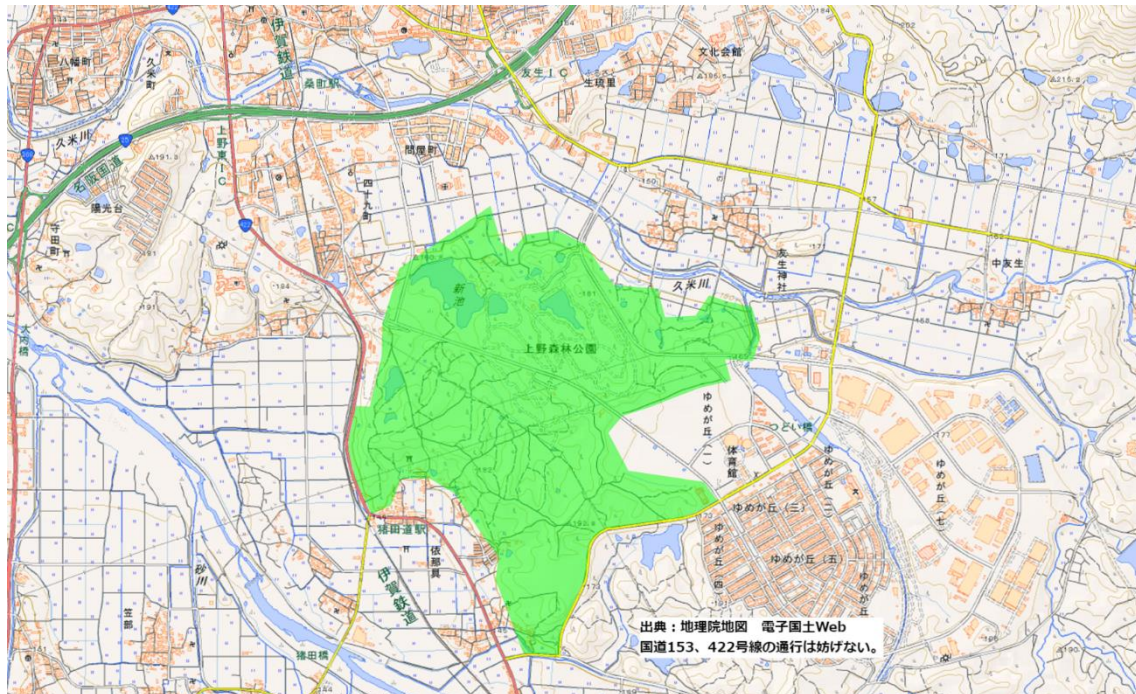

競技形式：ポイントオリエンテーリングによるスプリント競技・個人競技

競技規則：「日本オリエンテーリング競技規則」及び

「日本オリエンテーリング選手権（個人競技）実施基準」に基づき実施

計時システム：E M I T社製電子パンチングシステム（E-card）使用

●クローズ、立ち入り禁止区域

本大会開催日まで、オリエンテーリング目的での「上野森林公園」(画像緑枠内)への立ち入りを禁止します。

●お問い合わせ、連絡先