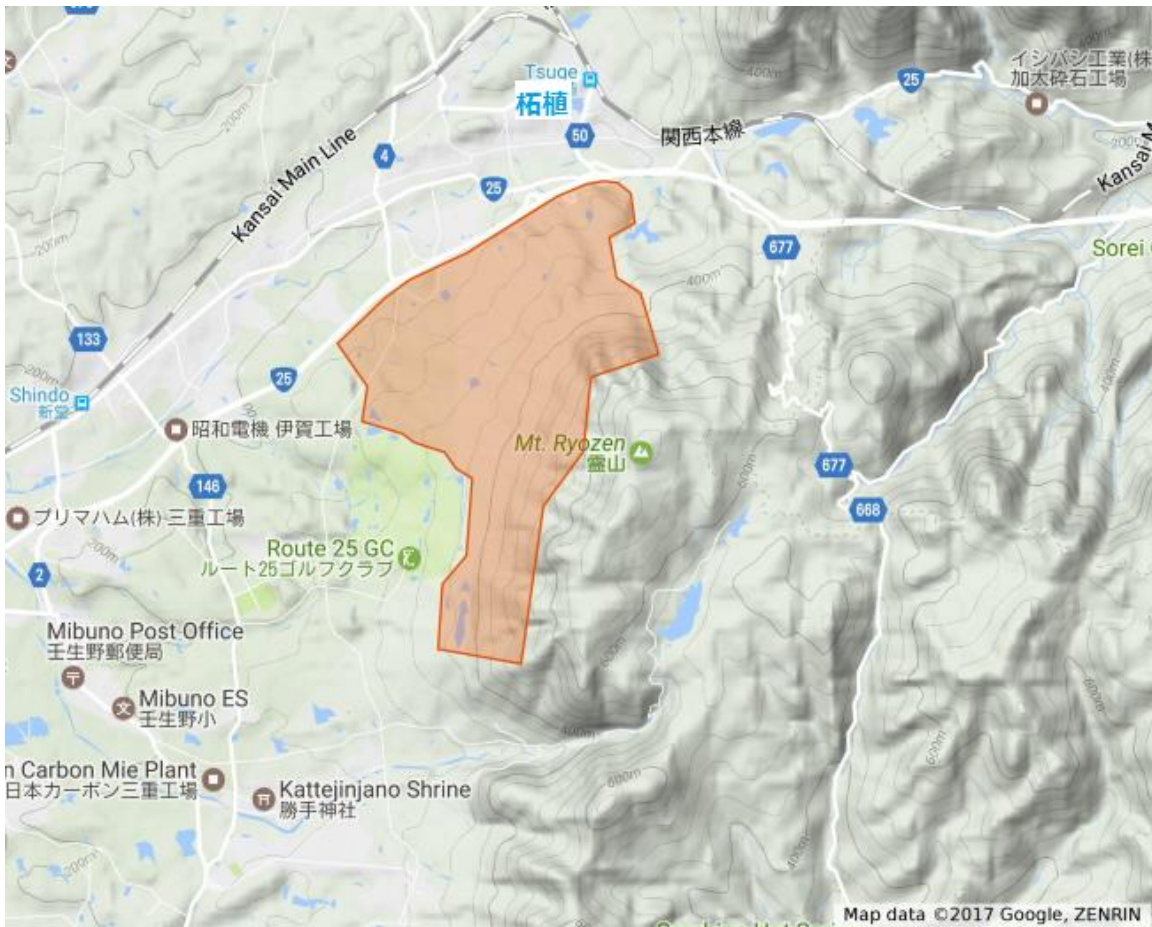

開催地

三重県伊賀市柘植地区

会場

伊賀市立柘植小学校

〒519-1402 三重県伊賀市柘植2343番地

2. 競技情報

競技形式

ポイントオリエンテーリングによるミドルディスタンス競技・個人競技

「日本オリエンテーリング競技規則」及び「日本オリエンテーリング選手権(個人競技)実施基準」に基づく

EMIT 社製電子パンチングシステム(E-card)使用

トレイン

「霊山」 **2017年リメイク予定**

クローズ範囲

本大会開催日まで、オリエンテーリング目的での「霊山」旧図範囲山内(画像赤枠内)への立入を禁止します。

詳しい地図は[こちら](#)からご覧いただけます。

テレインプロフィール

本テレインは布引山地北端である霊山の北西山麓に位置します。

競技エリア内は概して緩やかな片斜面であり、地形的特徴物は少ないです。

植生は大部分が人工林であるため見通しがよく走行可能度が高いですが、倒木が多いエリアや藪の発達したエリアも存在します。

3. お問い合わせ、連絡先

本大会に関するお問合せは下記の連絡先までお願いします。

kukwucomp22jpmidcomp6★gmail.com 【★→@】（二村）