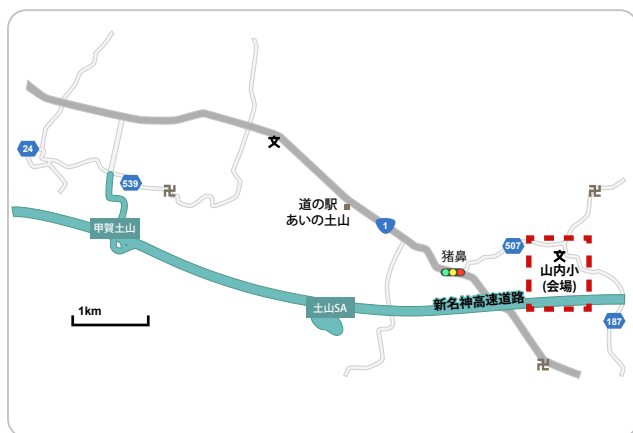

会場まで自動車でお越しになれます。

所要時間は、新名神 甲賀土山 IC より約 15 分です。

本大会では、一般道はテレインクローズの対象外です。

会場周辺の道は幅員も狭く、見通しも悪いので徐行運転で十分注意して走行して下さい。

・駐車場

今大会では駐車券は発行しません。車で来て頂ければ誰でも駐車できます。

駐車場は下図のように4ヶ所用意しています。駐車場へは係員が誘導しますのでその指示に従って下さい。

会場周辺図：