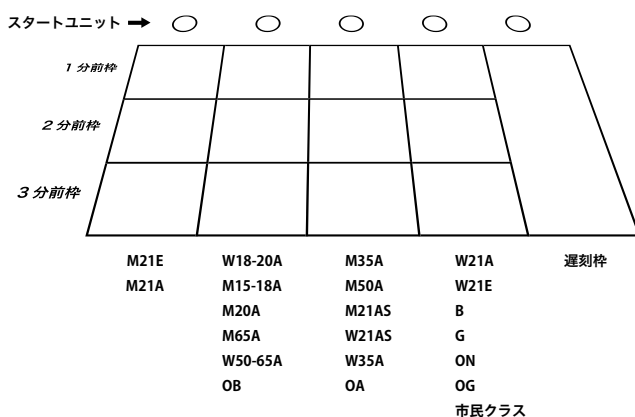

8. 大会の流れ

(1) 会場

配布物が配布物置き場に有りますので、間違いなくご自身の封筒をお取りください。

当日申し込みされる方はまず当日申し込み受付にお越し下さい。

初心者説明を受ける方は 10:30 以降にステージ前にお越し下さい。

競技前には公式掲示板に目を通しておいて下さい。

着替えは男子更衣室 / 女子更衣室にて行えます。

会場・受付について、詳しくは 5. 会場、6. 受付を参照して下さい。

(2) スタート

スタート地区までは青テープ誘導で約 20 分 (おおよそ 850m) です。

スタート地区には、アクティベートユニット、現在時刻を表示する時計、セルフの給水所があります。

スタート枠に入る前にアクティベートを済ませておいて下さい。

動作不良が確認された場合は係員に相談して下さい。

私物からレンタル E カードに変更する場合に発生する料金 (300 円) は競技終了後に受付でお支払いください。

・スタート 3 分前 :

所定のレーンの三分前枠にお入りください。1 分間隔のチャイマーが鳴り次第、次の枠に進んで下さい。

・スタート 2 分前 :

コントロール位置説明表があるので、該当するクラスの間違いなくお取りください。

印刷された地図に記載されていない地図修正等がある場合は、この枠にいる間に確認することが出来ます。

・スタート 1 分前 :

係員がスタート方法の指示や、E カード番号、地図のクラス等、各種確認を行います。

地図がご自身のクラスのものであることをご自身の責任で確認して下さい。

スタートの合図とともに出走してください。

・遅刻

スタート時間にスタート地区に間に合わず、遅刻した場合はその旨を係員にお伝えください。

ただし、スタート閉鎖時間 (13:00) 以降は出走できません。

遅刻専用レーンよりスタートできます。なお、遅刻者の記録は予め指定されたスタート時間から算出することとします。

なお、正規時刻でスタートする選手に影響を及ぼすタイミングでのスタートは出来ません。必ず係員の指示に従って下さい。

・スタート地区レイアウト

(3) 競技中

スタートからスタートコントロールまでは赤白テープ誘導です。