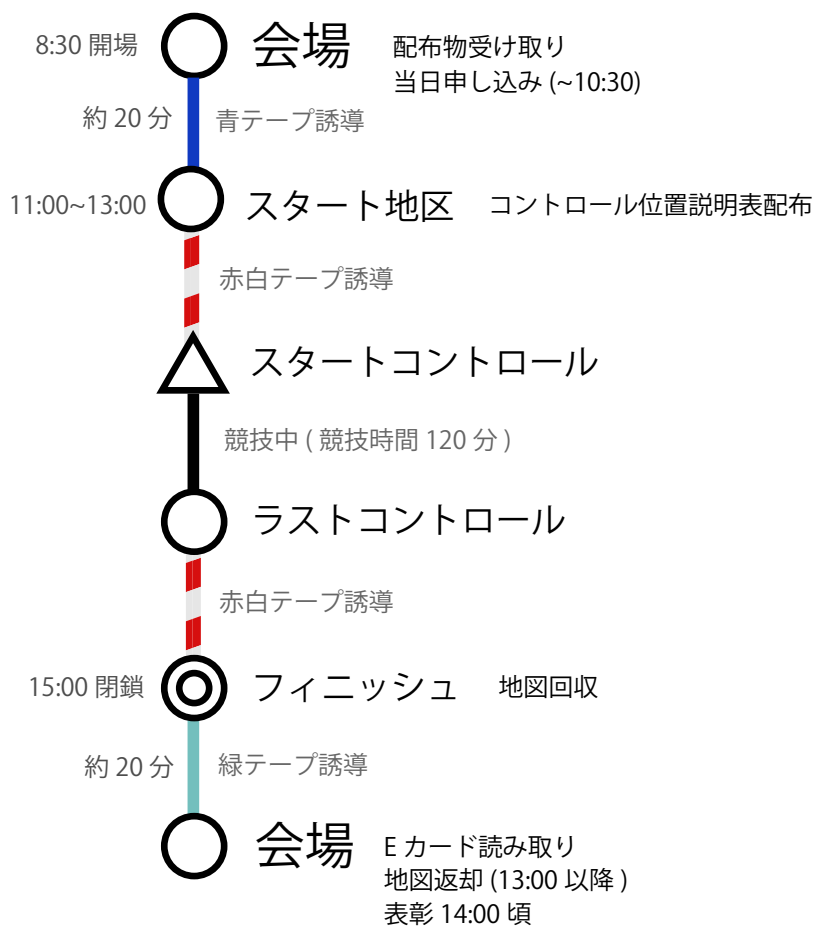

運営者一同、参加者の皆様楽しんでいただけるよう準備して参りました。至らない点もあるかと思いますが、怪我や事故にはくれぐれもお気を付けてレースをお楽しみください。

最後になりますが、本大会の開催において、ご理解・ご協力くださいました全ての方々に厚く御礼申し上げます。

第17回京都大学・京都女子大学オリエンテーリング大会
実行委員長 中井みのり

3. タイムテーブル

(1) タイムテーブル

- 8:30 開場・受付開始
- 10:30 当日申し込み受付終了
- 11:00 競技開始(トップスタート)
- 13:00 スタート閉鎖
- 14:00 表彰 地図販売・欠席者地図配布開始
- 15:00 フィニッシュ閉鎖

(2) フローチャート

4. アクセス

(1) 大会バス

JR 貴生川駅(草津線)北口と大会会場(山内小学校)間でバスの直行便を運行します。

運賃は大人片道 300 円、往復 500 円(小人は半額)です。

往復でご利用される方は降車時にその旨を係員に伝え、往復分の運賃を払った上で往路チケットを受け取って下さい。

バスの定員に達した場合、スタート時間が早い方を優先する場合がありますのでご了承ください。

以下のバスダイヤに従って運行します。

大会バス運行時刻				
行き	貴生川駅	8:05 発	9:15 発	10:25 発
	会場	8:35 着	9:45 着	10:55 着
帰り	会場	13:30 発	14:40 発	15:50 発
	貴生川駅	14:00 着	15:10 着	16:20 着

・バス乗り場

バス乗り場は貴生川駅側は貴生川駅北口のロータリー、

会場側は山内公民館前です。会場へは看板及び青テープ誘導です。詳しい場所は下記の地図を参照して下さい。