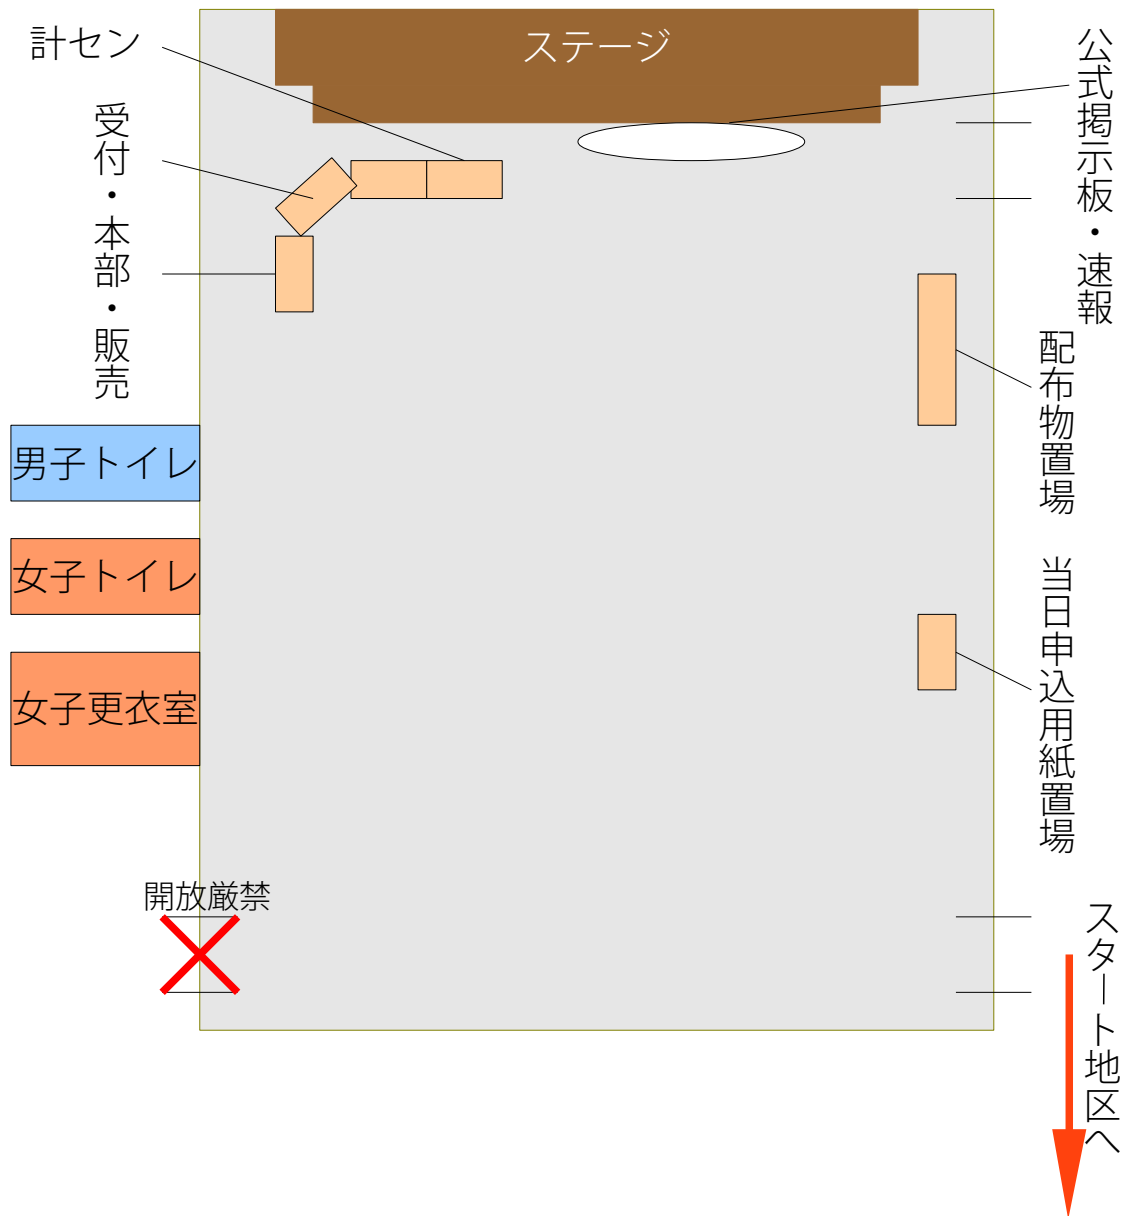

◇斜体は乗り換え列車の着時刻です。

三. 会場案内

1. ウイツツ青山学園全体図

会場はウィツツ青山学園体育館です。矢印で示されている箇所より入ることができます。体育館以外の校舎は立ち入り禁止です。

体育館の外にグラウンドがありますが、立入禁止なので注意してください。ウォーミングアップゾーンとして使用できません。ウォーミングアップは会場～スタート地区間の誘導区間を利用してください。その際、車両の通行には十分に気をつけてください。

2. 会場レイアウト

トイレと女子更衣室は会場内から直接入ることができます。また屋外にもトイレと水道があります。詳しくは当日の公式掲示板をご確認ください。

3. 会場施設案内

公式掲示板：競技に関する情報や変更点を掲示しています。当日に必ず確認してください。

販売：地図と飲料の販売を行います。

配布物置場：バックアップラベル、コントロール位置説明表、レンタルEカード、アンケートの入った封筒が置いてあります。氏名、クラス、スタート時刻を確認の上で各自お取りください。参加費に過不足のある方は、受付で過不足金の受け渡しと引き換えにお渡しします。