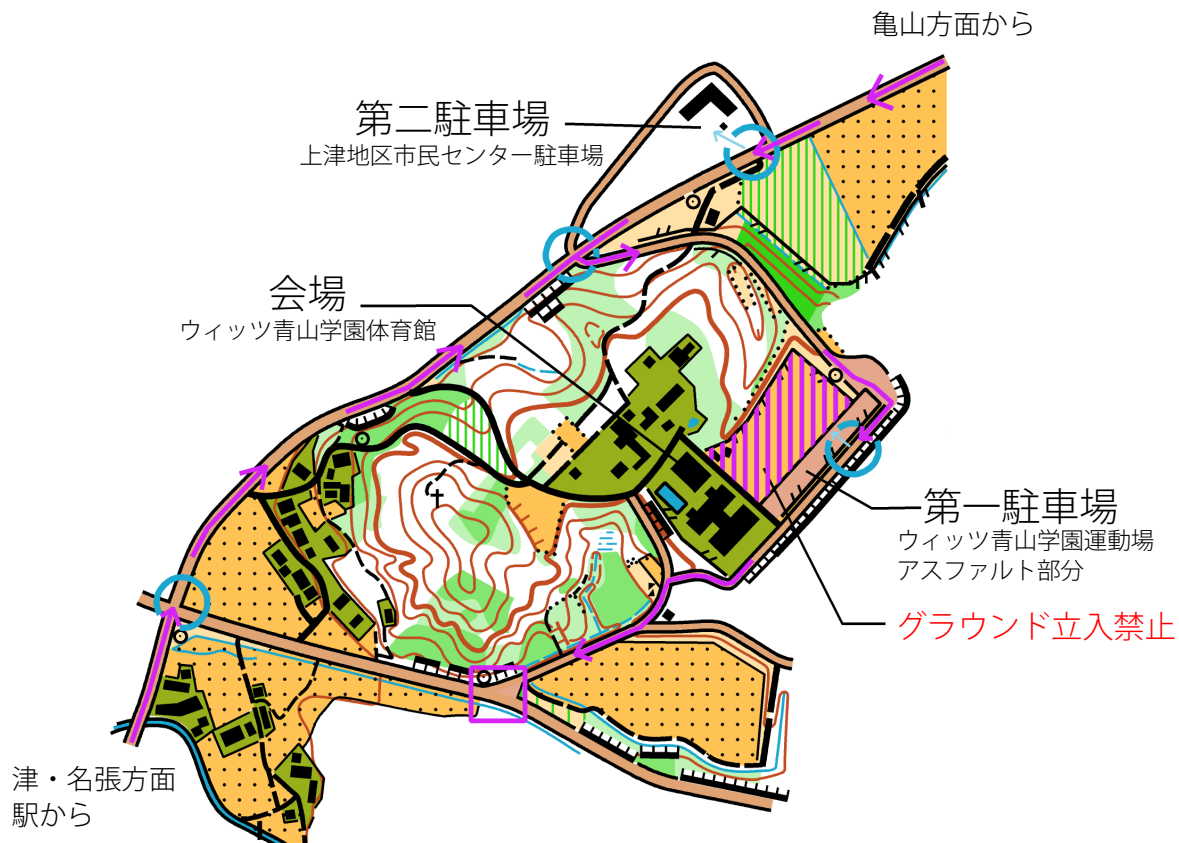

二. 交通案内

1. 会場

ウィッツ青山学園高等学校 体育館
〒518-0204 三重県伊賀市北山 1373

2. 駐車場案内

駐車場は、ウィッツ青山学園内運動場と上津地区市民センター駐車場の二箇所です。駐車券に記載されている駐車場に停めてください。その際、ウィッツ青山学園への進入路は狭いため、学園への進入および退出は地図に記載されている黒矢印通りの**一方通行**とします（大会参加者以外の車は一方通行ではないので気をつけてください）。11:00までは青○印に係員がいます。指示に従うようにしてください。また、係員がいない時間帯に入退出する場合も一方通行に従うようにしてください。なお、駐車場の開場時刻は9:30です。

駅から徒歩でお越しの場合、紫テープ誘導が紫口の所から始まります。