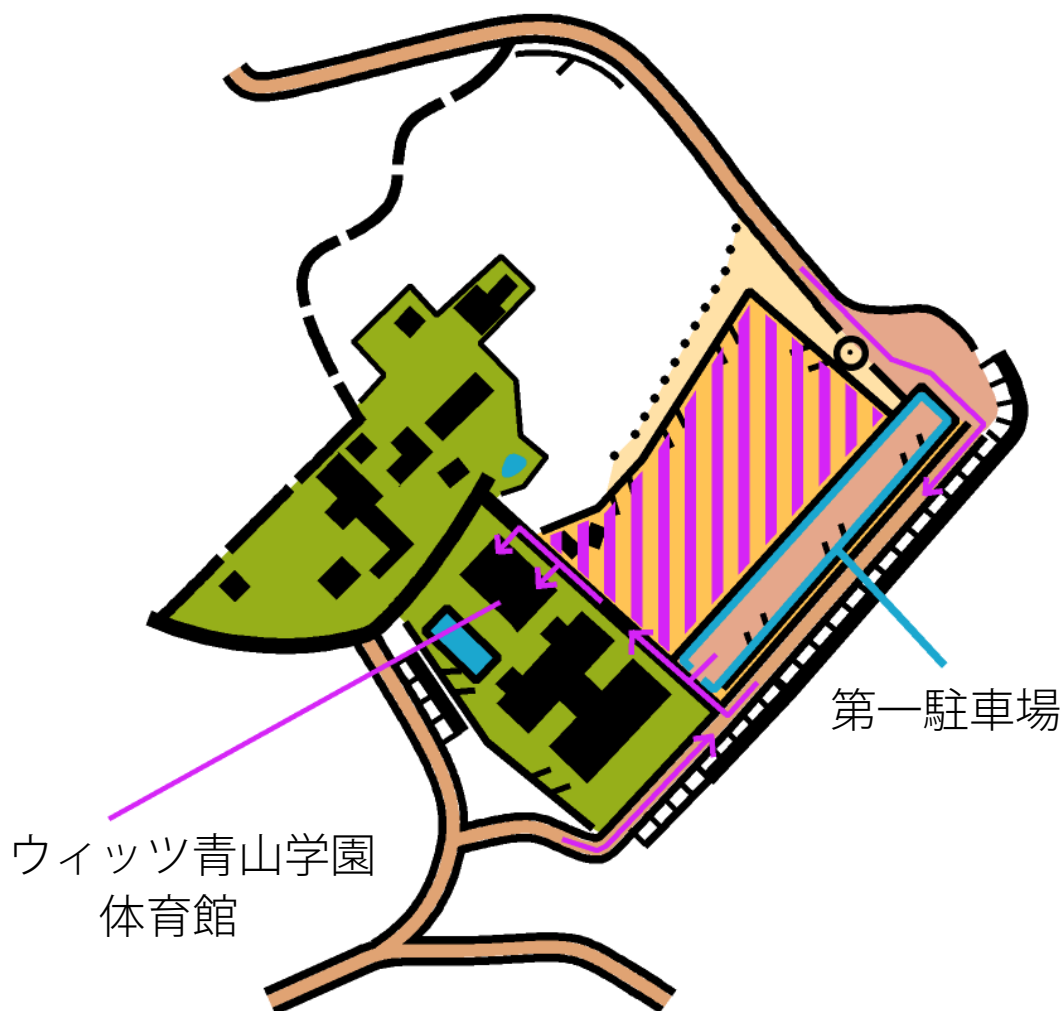

◇区快＝区間快速急行

名古屋方面からの時刻表

種別	急行	特急	急行	急行	特急	普通	急行	特急	普通	急行	特急	急行
名古屋	7:41	7:50		8:01	8:10		8:41	8:50		9:01	9:10	
伊勢中川	9:02	8:50	9:03	9:18	9:10	9:21	10:00	9:50	10:03	10:17	10:10	10:20
東青山			9:17			9:40			10:23			10:34
伊賀上津			9:27			9:49			10:32			10:44

◇斜体は乗り換え列車の着時刻です。

三. 会場案内

1. ウイツツ青山学園全体図

会場はウィツツ青山学園体育館です。矢印で示されている箇所より入ることができます。体育館以外の校舎は立ち入り禁止です。

体育館の外にグラウンドがありますが、立入禁止なので注意してください。ウォーミングアップゾーンとして使用できません。ウォーミングアップは会場～スタート地区間の誘導区間を利用してください。その際、車両の通行には十分に気をつけてください。