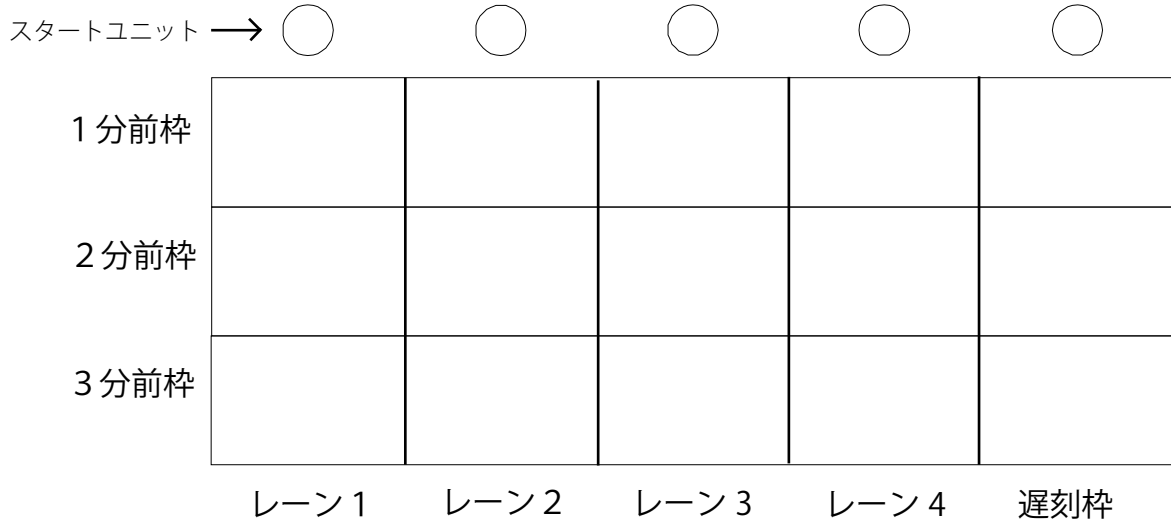

i.スタート地区レイアウト

アクティベートユニット → ●

レーン1:M21A

レーン2:M20A・M18A

レーン3:M65A・M50A・M35A・M21AS・MB・OB・ON・OG

レーン4:Wクラス全て・N・G・OA

ii.スタートまでの流れ

3分前:アクティベートユニットで動作確認の上、3分前枠に入ってください。

2分前:2分前枠にお進みください。

1分前:1分前枠に進み、係員の指示に従ってください。

10秒前:スタートユニットにEカードをセットして、スタートの合図と同時にEカードを離し、地図を取って出走してください。スタート地区からスタートポストまでは**赤白テープ誘導**です。