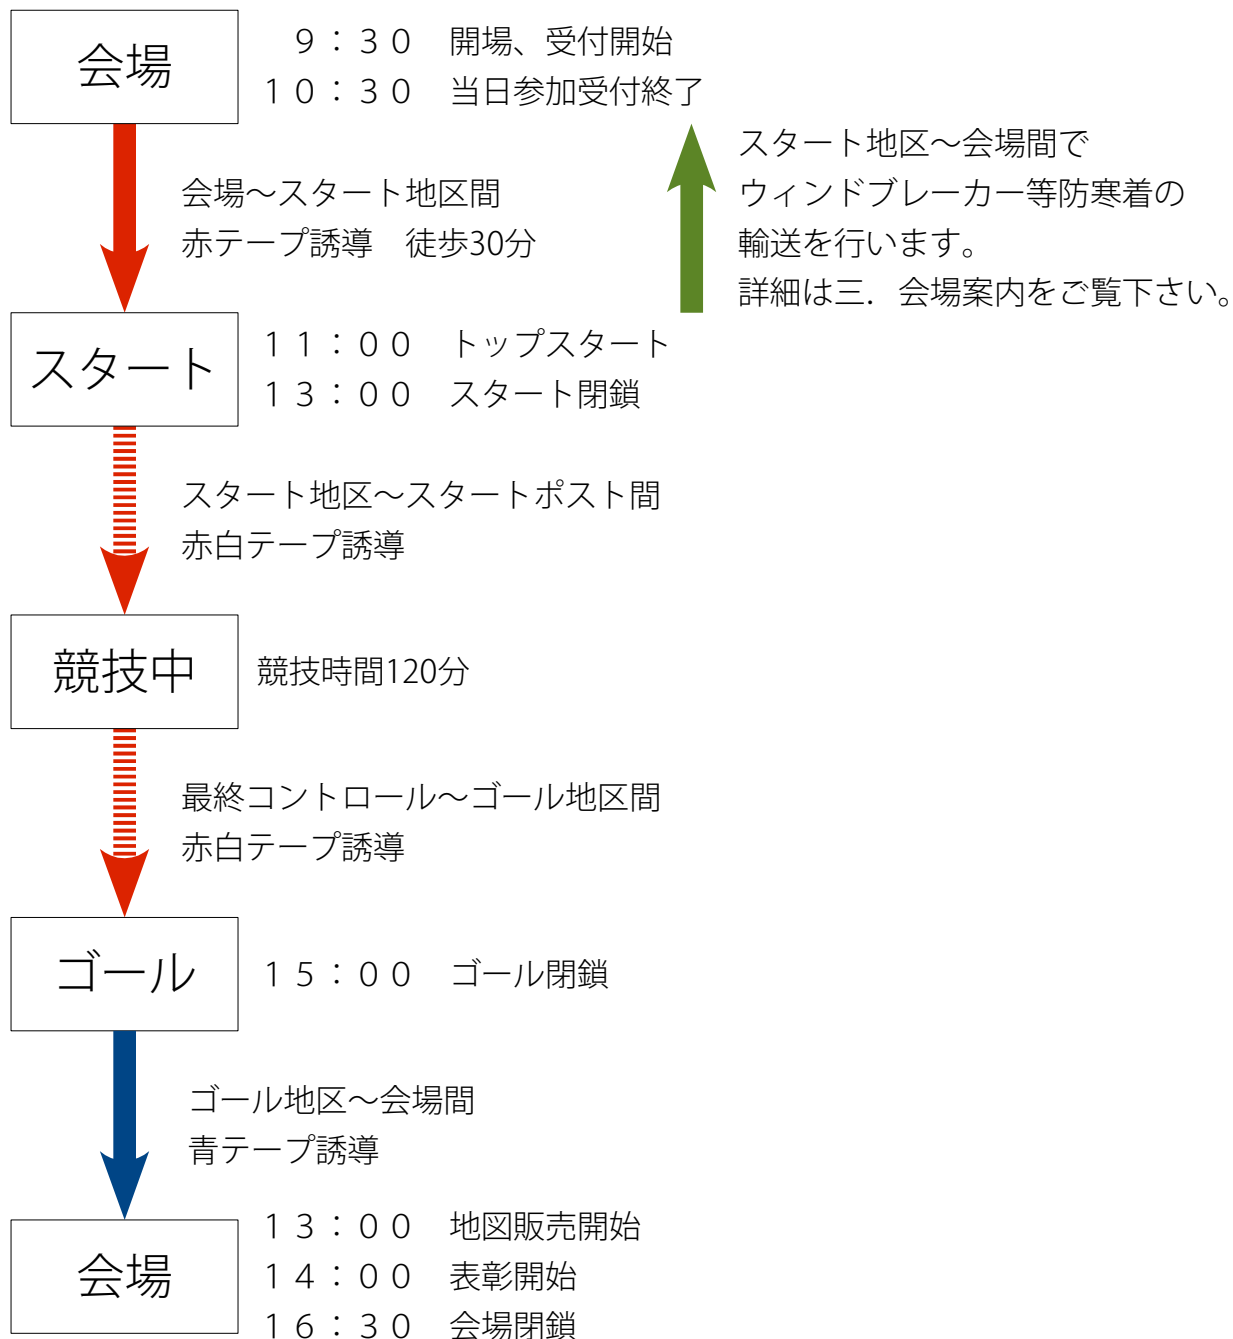

◇M65Aの優勝設定が要項から変更されています。

◇事前申込のなかったM15A、W15A、W18A、WBクラスは廃止しました。

五. 当日の流れ

1. フローチャート

2. 受付

以下に該当する方は受付をお尋ねください。

i.当日申込される方

当日申込は9：30－10：30の間のみ受け付けています。