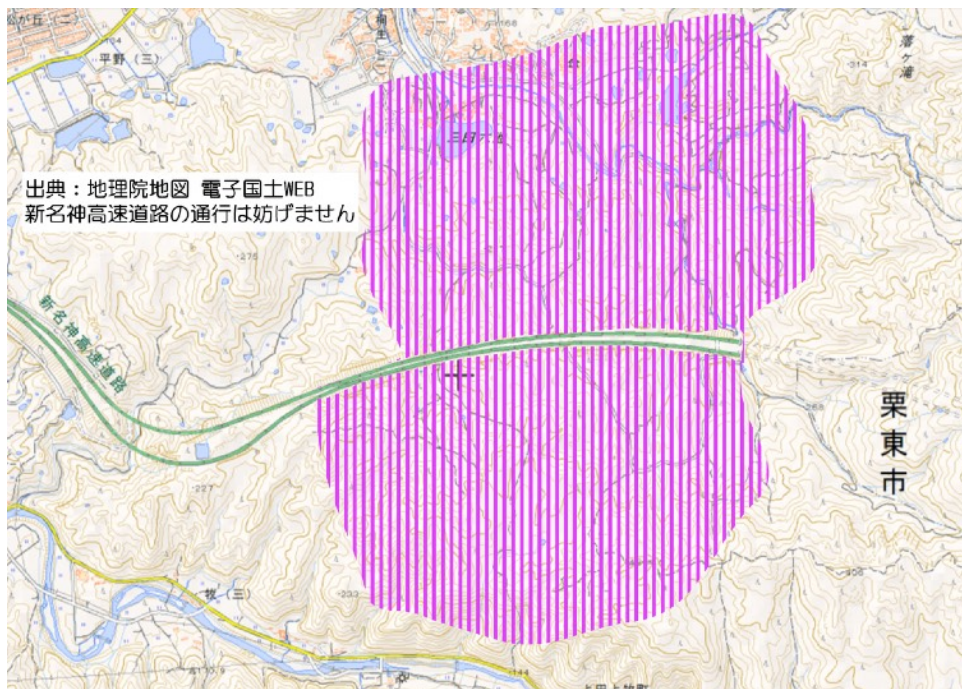

☆☆ 京大OLC安中一門大会 要項 ☆☆

開催日

2017年12月9日（土） 雨天決行・荒天中止

開催地

滋賀県大津市

使用地図

「上桐生」

2010年京都大学オリエンテーリングクラブ作成 2017年一部修正
縮尺1:10000 等高線間隔5m 通行可能度4段階表示

競技形式

計時によるポイントオリエンテーリング ミドルディスタンス競技
オプションで練習用コースを用意（計時なし）

計時方法

EMIT社製電子パンチングシステム（E-card）使用

トレインクローズ 立ち入り禁止区域

本大会開催日まで、オリエンテーリング目的での
「上桐生」（画像パープルハッチ内）への立ち入りを禁止します。

主催

京都大学オリエンテーリングクラブ 安中一門